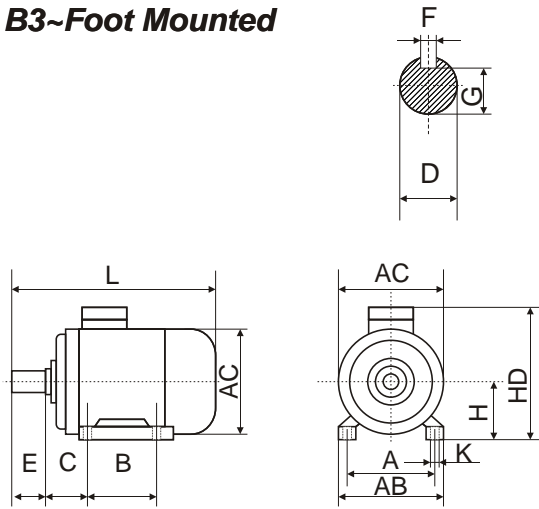

B3~Foot Mounted

B14~Face Mounted

B5~Flange Mounted

3

Frame Size	Installation Dimensions (mm)																								
	B3						B14					B5					Shaft				General				
	A	B	C	H	K	AB	M	N	P	S	T	M	N	P	S	T	D	E	F	G	R	HD	AC	AD	L
56	90	71	36	56	6	112	65	50	80	M5	2	100	80	120	8.5	3	9	20	3	7.2		149	108	93	192
63	100	80	40	63	7	120	75	60	90	M5	2.5	115	95	140	10	3	11	23	4	8.5		160	120	97	211
71	112	90	45	71	7	135	85	70	105	M6	2.5	130	110	160	10	3.5	14	30	5	11		175	140	104	240
80	125	100	50	80	10	155	100	80	120	M6	3	165	130	200	12	3.5	19	40	6	15.5		193	160	113	284
90S	140	100	56	90	10	175	115	95	140	M8	3	165	130	200	12	3.5	24	50	8	20		213	175	123	316
90L	140	125	56	90	10	175	115	95	140	M8	3	165	130	200	12	3.5	24	50	8	20		213	175	123	341
100L	160	140	63	100	12	200	130	110	160	M8	3.5	215	180	250	15	4	28	60	8	24		257	195	157	377
112M	190	140	70	112	12	226	130	110	160	M8	3.5	215	180	250	15	4	28	60	8	24		275	220	163	392
132S	216	140	89	132	12	265	165	130	200	M10	3.5	265	230	300	15	4	38	80	10	33		315	265	183	463
132M	216	178	89	132	12	265	165	130	200	M10	3.5	265	230	300	15	4	38	80	10	33		315	265	183	501
160M	254	210	108	160	15	310	215	180	250	M12	4	300	250	350	19	5	42	110	12	37		383	320	223	606
160L	254	254	108	160	15	310	215	180	250	M12	4	300	250	350	19	5	42	110	12	37		383	320	223	650