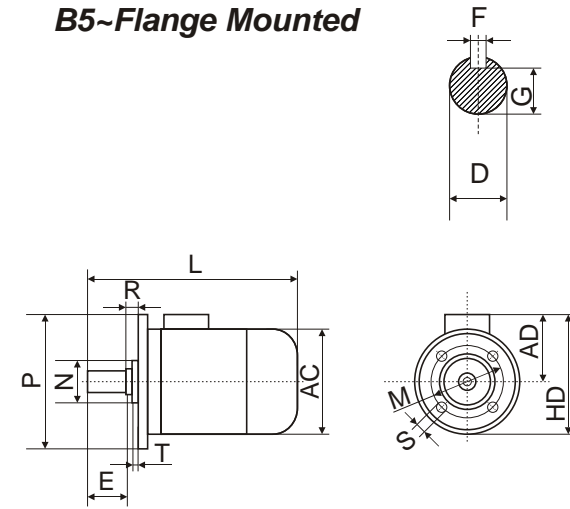

B3~Foot Mounted

B14~Face Mounted

B5~Flange Mounted

3

Frame Size	Installation Dimensions (mm)																								
	B3						B14					B5					Shaft				General				
	A	B	C	H	K	AB	M	N	P	S	T	M	N	P	S	T	D	E	F	G	R	HD	AC	AD	L
56	90	71	36	56	6	112	65	50	80	M5	2	100	80	120	8.5	3	9	20	3	7.2		149	108	93	192
63	100	80	40	63	7	120	75	60	90	M5	2.5	115	95	140	10	3	11	23	4	8.5		160	120	97	211
71	112	90	45	71	7	135	85	70	105	M6	2.5	130	110	160	10	3.5	14	30	5	11		175	140	104	240
80	125	100	50	80	10	155	100	80	120	M6	3	165	130	200	12	3.5	19	40	6	15.5		193	160	113	284
90S	140	100	56	90	10	175	115	95	140	M8	3	165	130	200	12	3.5	24	50	8	20		213	175	123	316
90L	140	125	56	90	10	175	115	95	140	M8	3	165	130	200	12	3.5	24	50	8	20		213	175	123	341
100L	160	140	63	100	12	200	130	110	160	M8	3.5	215	180	250	15	4	28	60	8	24		257	195	157	377
112M	190	140	70	112	12	226	130	110	160	M8	3.5	215	180	250	15	4	28	60	8	24		275	220	163	392
132S	216	140	89	132	12	265	165	130	200	M10	3.5	265	230	300	15	4	38	80	10	33		315	265	183	463
132M	216	178	89	132	12	265	165	130	200	M10	3.5	265	230	300	15	4	38	80	10	33		315	265	183	501
160M	254	210	108	160	15	310	215	180	250	M12	4	300	250	350	19	5	42	110	12	37		383	320	223	606
160L	254	254	108	160	15	310	215	180	250	M12	4	300	250	350	19	5	42	110	12	37		383	320	223	650