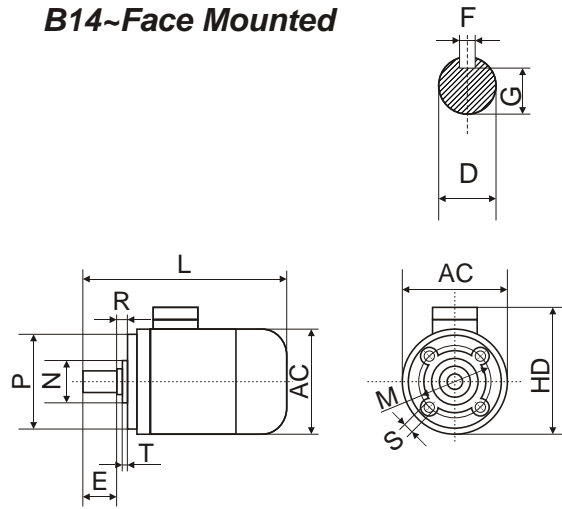

B3~Foot Mounted

B14~Face Mounted

B5~Flange Mounted

3

Frame Size	Installation Dimensions (mm)																								
	B3						B14					B5					Shaft				General				
	A	B	C	H	K	AB	M	N	P	S	T	M	N	P	S	T	D	E	F	G	R	HD	AC	AD	L
56	90	71	36	56	6	112	65	50	80	M5	2	100	80	120	8.5	3	9	20	3	7.2		149	108	93	192
63	100	80	40	63	7	120	75	60	90	M5	2.5	115	95	140	10	3	11	23	4	8.5		160	120	97	211
71	112	90	45	71	7	135	85	70	105	M6	2.5	130	110	160	10	3.5	14	30	5	11		175	140	104	240
80	125	100	50	80	10	155	100	80	120	M6	3	165	130	200	12	3.5	19	40	6	15.5		193	160	113	284
90S	140	100	56	90	10	175	115	95	140	M8	3	165	130	200	12	3.5	24	50	8	20		213	175	123	316
90L	140	125	56	90	10	175	115	95	140	M8	3	165	130	200	12	3.5	24	50	8	20		213	175	123	341
100L	160	140	63	100	12	200	130	110	160	M8	3.5	215	180	250	15	4	28	60	8	24		257	195	157	377
112M	190	140	70	112	12	226	130	110	160	M8	3.5	215	180	250	15	4	28	60	8	24		275	220	163	392
132S	216	140	89	132	12	265	165	130	200	M10	3.5	265	230	300	15	4	38	80	10	33		315	265	183	463
132M	216	178	89	132	12	265	165	130	200	M10	3.5	265	230	300	15	4	38	80	10	33		315	265	183	501
160M	254	210	108	160	15	310	215	180	250	M12	4	300	250	350	19	5	42	110	12	37		383	320	223	606
160L	254	254	108	160	15	310	215	180	250	M12	4	300	250	350	19	5	42	110	12	37		383	320	223	650